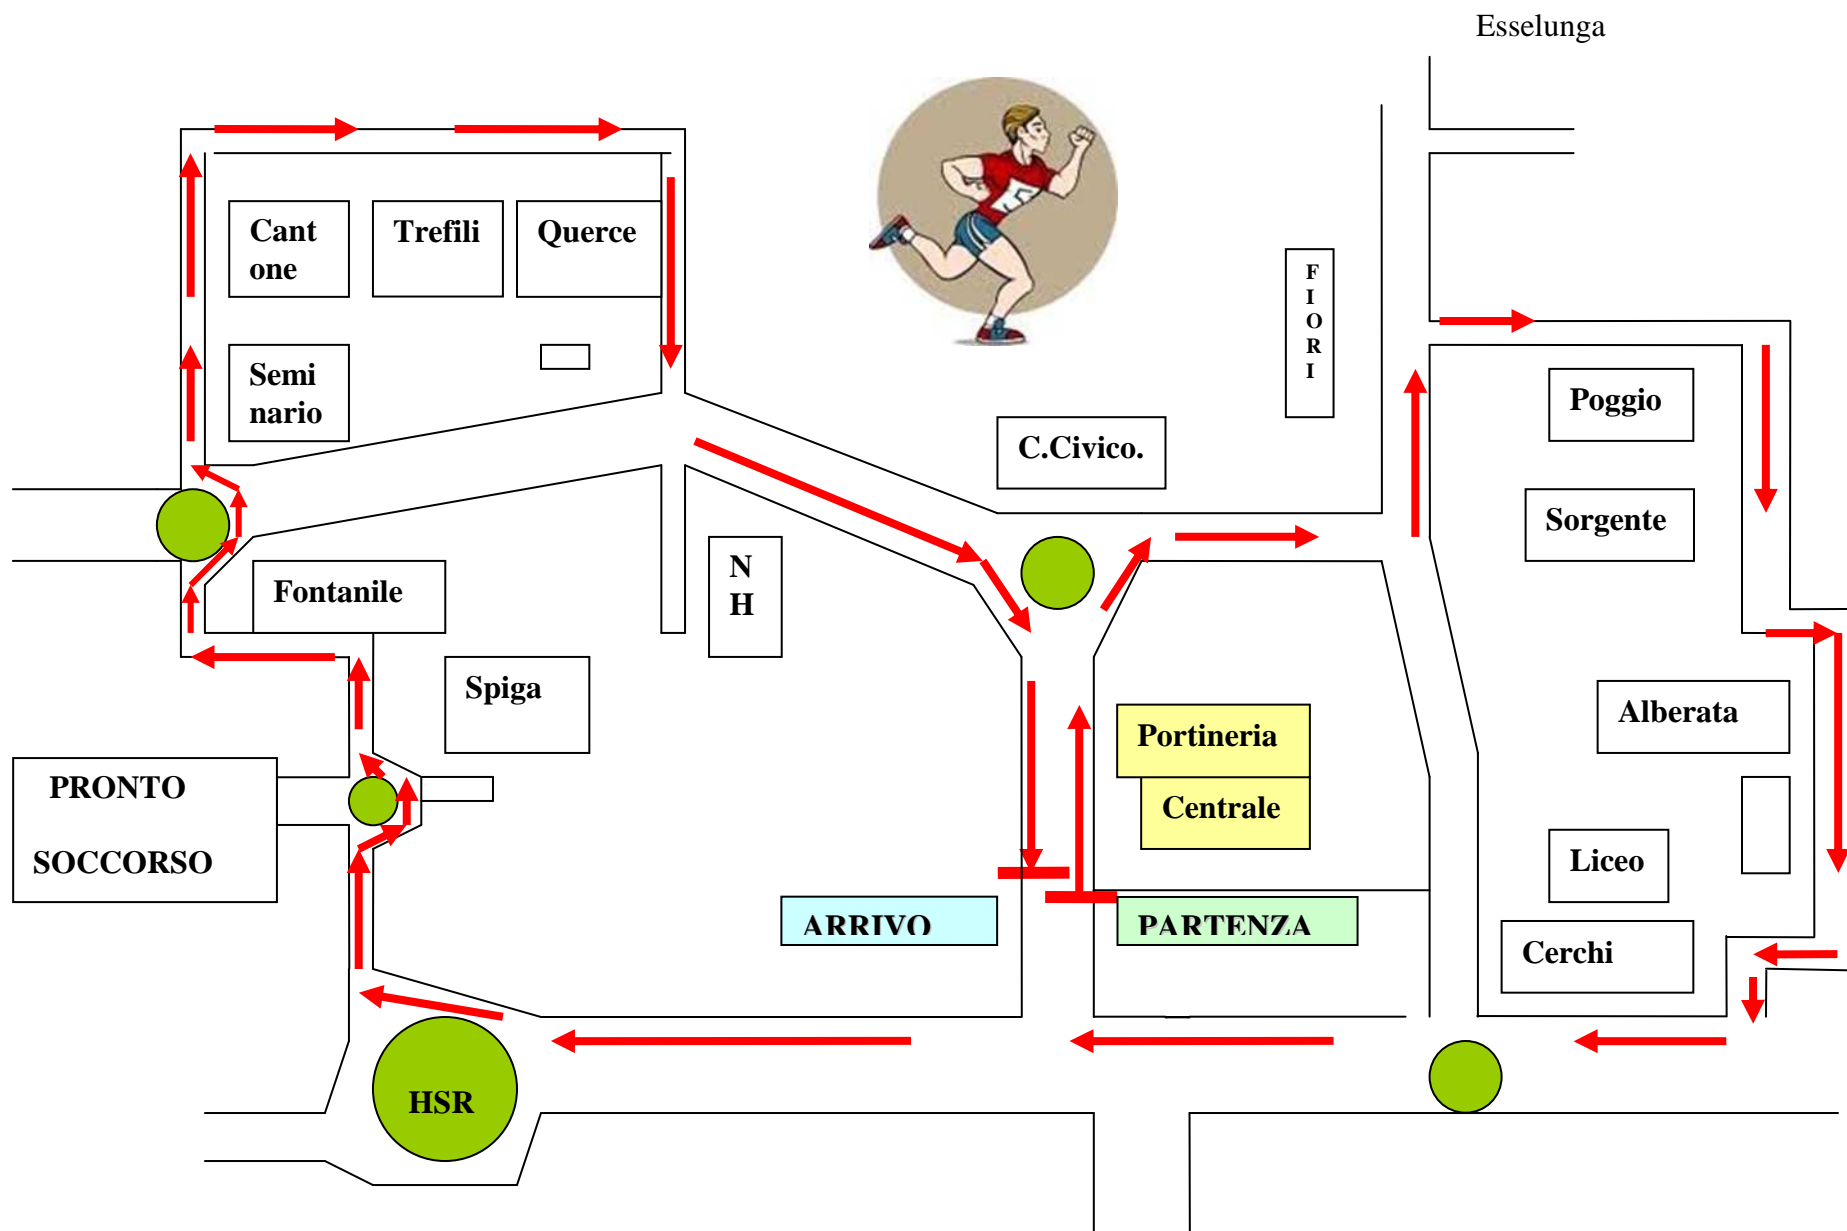

“STRAMILANODUE” (5 km.)

PERCORSO ADULTI (Gara classica) – Partenza h.10.30

“STRAMILANODUE”(2 km.)

PERCORSO RISERVATO AI BAMBINI DELLE ELEMENTARI – Partenza h.9.45

“STRAMILANODUE”(400 m.)

PERCORSO RISERVATO AI “PULCINI” (scuola materna e 1^elem.) – h.9.30