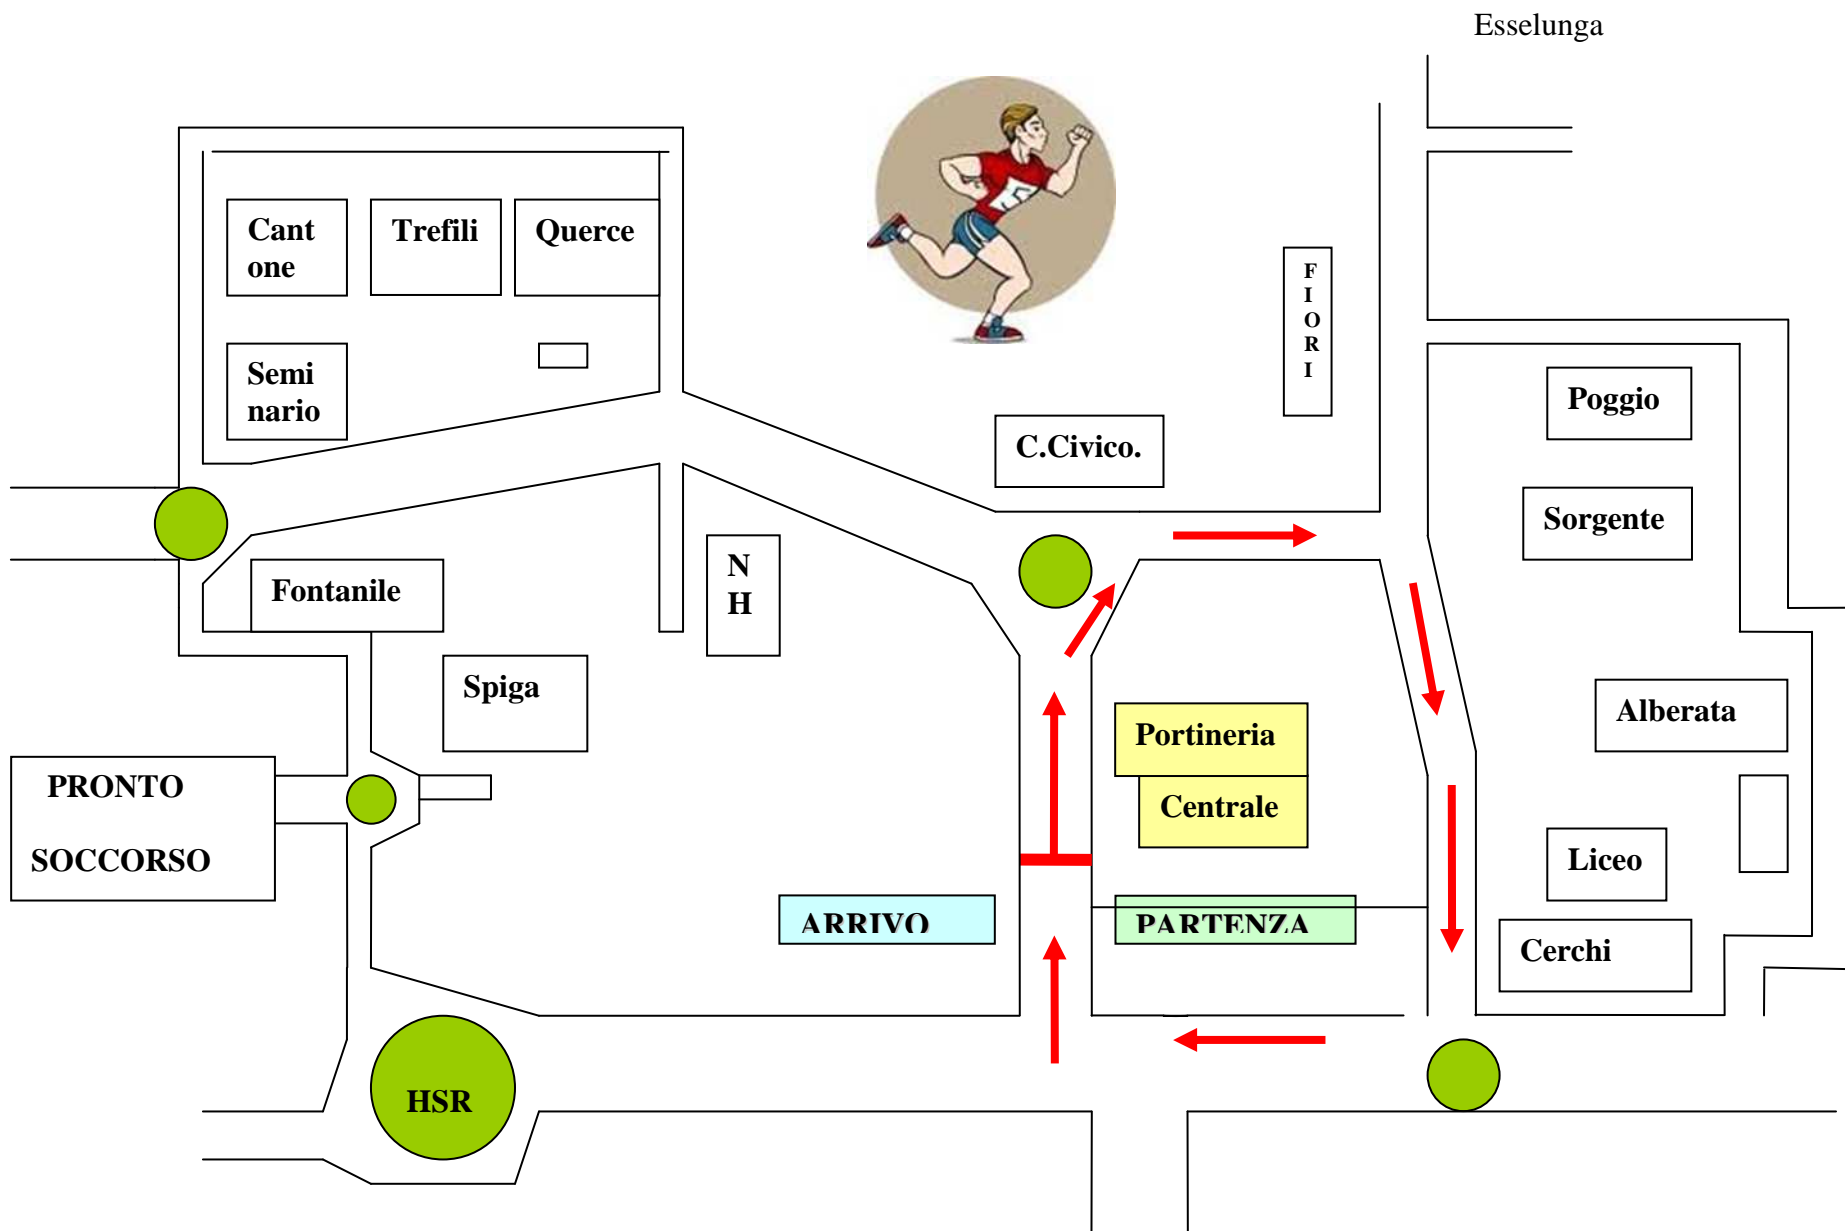

“STRAMILANODUE” (5 km.)

PERCORSO ADULTI (Gara classica) – Partenza h.10.30

“STRAMILANODUE”(2 km.)

PERCORSO RISERVATO AI BAMBINI DELLE ELEMENTARI – Partenza h.9.45

“STRAMILANODUE”(400 m.)

PERCORSO RISERVATO AI “PULCINI” (scuola materna e 1^elem.) – h.9.30